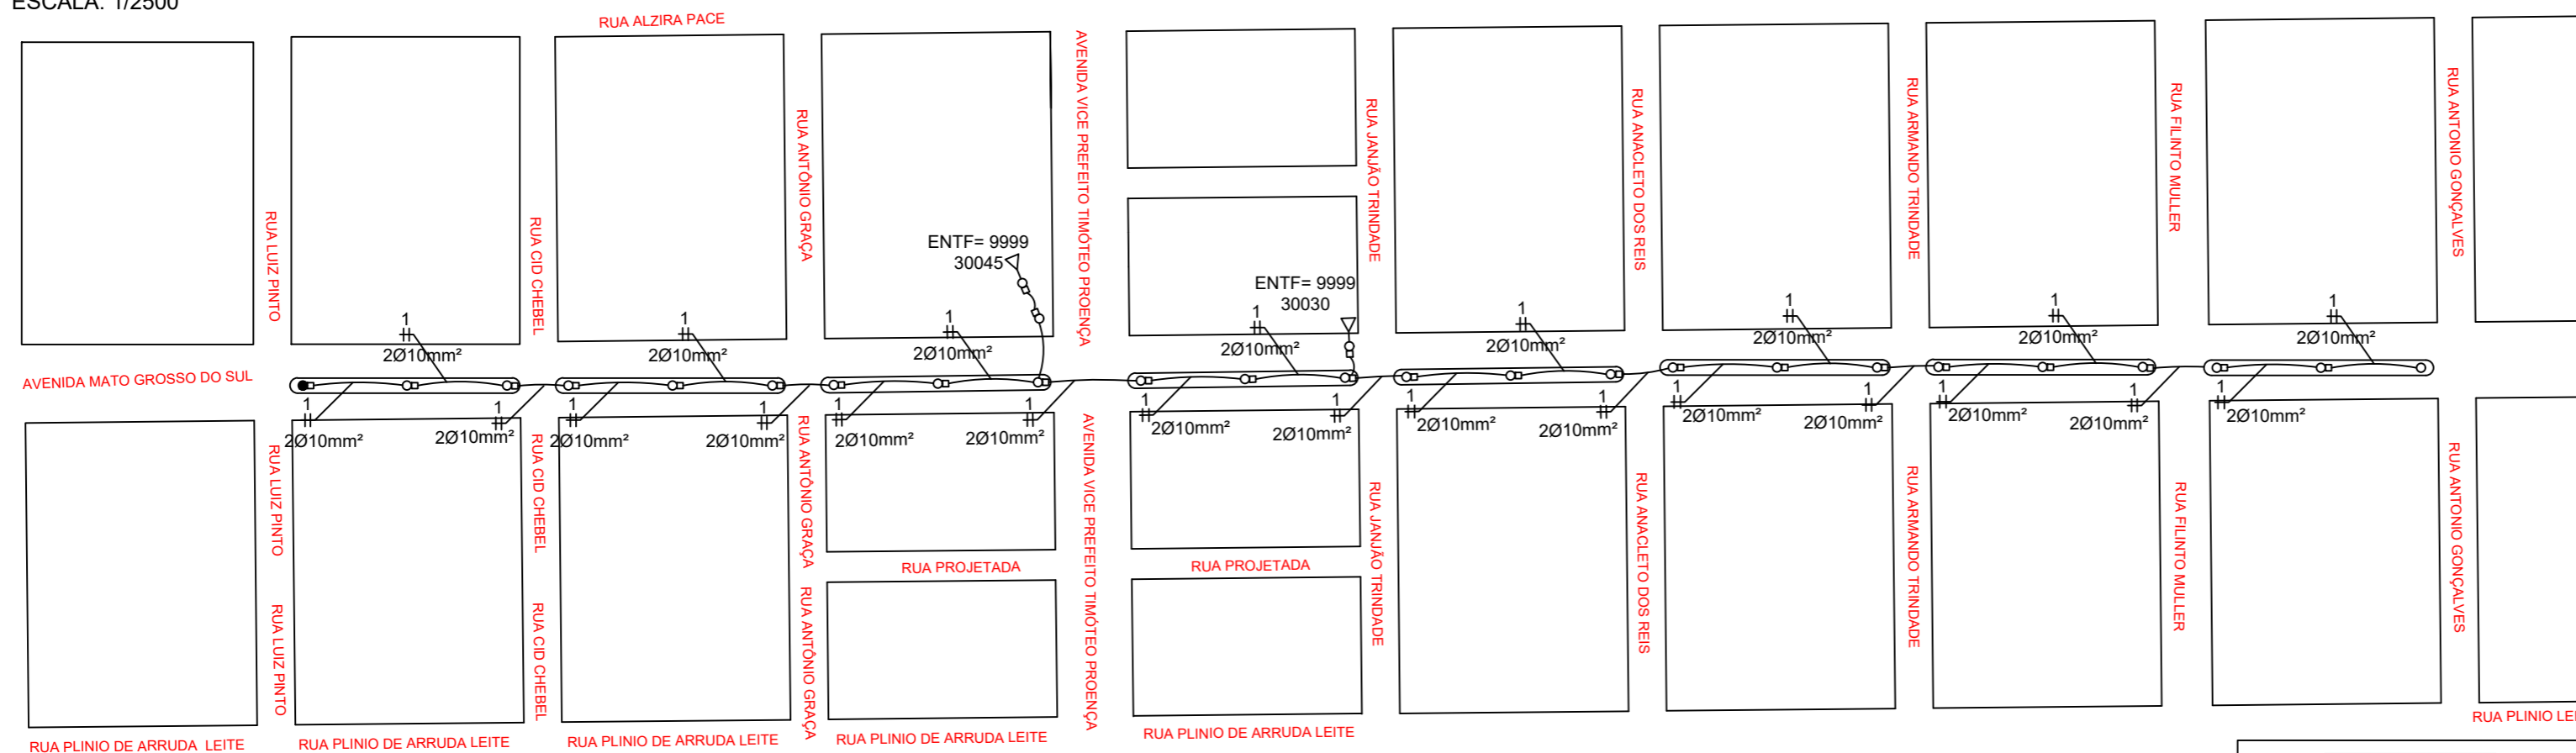

PROJETO DE INSTALAÇÃO ELÉTRICA - AVENIDA VICE PREFEITO TIMÓTEO PROENÇA

ESCALA: 1/2500

PROJETO DE INSTALAÇÃO ELÉTRICA - AVENIDA MATO GROSSO DO SUL

ESCALA: 1/2500

ESTADO DO MATO GROSSO DO SUL
PREFEITURA MUNICIPAL DE AQUIDAUANA
SECRETARIA MUNICIPAL DE PLANEJAMENTO
HABITAÇÃO E URBANISMO

TÍTULO : PROJETO DE INSTALAÇÃO ELÉTRICA PARA ILUMINAÇÃO PÚBLICA	
ENDEREÇO : AVENIDA VICE PREFEITO TIMÓTEO PROENÇA E AVENIDA MATO GROSSO DO SUL	
ATIV / USO : ILUMINAÇÃO PÚBLICA	DATA : 04/2020
ESCALA : INDICADA	DESENHADO POR: CAMILA RIBEIRO SILVA
RESP. TÉCN.:	PROPRIETÁRIO:
DILSON SEVERINO DA SILVA TÉCNICO EM ELETROTÉCNICA CRT-MS: 1300975644	PREFEITURA MUNICIPAL DE AQUIDAUANA CNPJ: 03.452.299/001-03