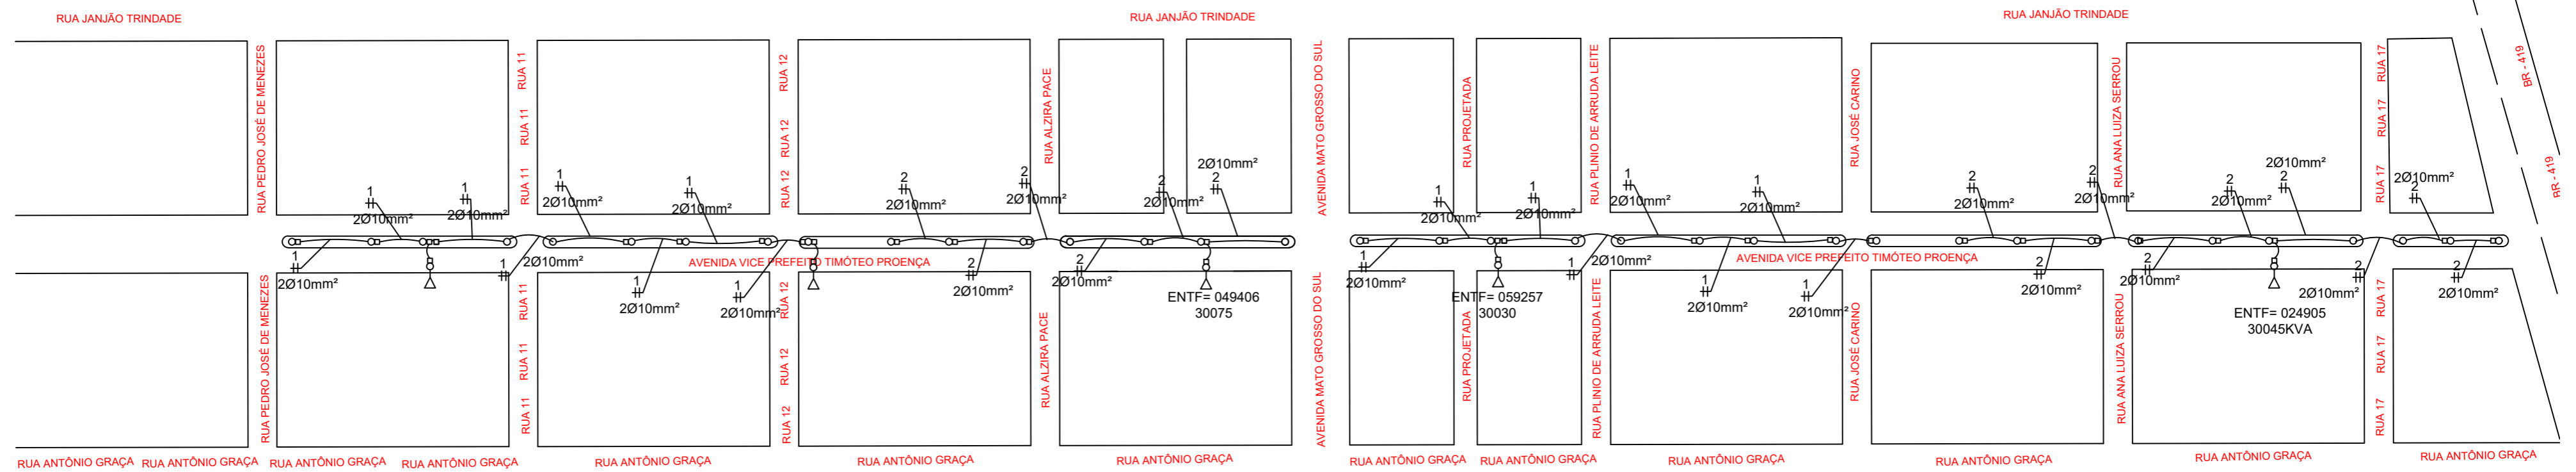

PROJETO DE INSTALAÇÃO ELÉTRICA - AVENIDA VICE PREFEITO TIMÓTEO PROENÇA

ESCALA: 1/2500

PROJETO DE INSTALAÇÃO ELÉTRICA - AVENIDA MATO GROSSO DO SUL

ESCALA: 1/2500

ESTADO DO MATO GROSSO DO SUL
PREFEITURA MUNICIPAL DE AQUIDAUANA
SECRETARIA MUNICIPAL DE PLANEJAMENTO
HABITAÇÃO E URBANISMO

TÍTULO : PROJETO DE INSTALAÇÃO ELÉTRICA PARA ILUMINAÇÃO PÚBLICA	
ENDEREÇO : AVENIDA VICE PREFEITO TIMÓTEO PROENÇA E AVENIDA MATO GROSSO DO SUL	
ATIV / USO : ILUMINAÇÃO PÚBLICA	DATA : 04/2020
ESCALA : INDICADA	DESENHADO POR: CAMILA RIBEIRO SILVA
RESP. TÉCN.:	PROPRIETÁRIO:
DILSON SEVERINO DA SILVA TÉCNICO EM ELETROTÉCNICA CRT-MS: 1300975644	PREFEITURA MUNICIPAL DE AQUIDAUANA CNPJ: 03.452.299/001-03