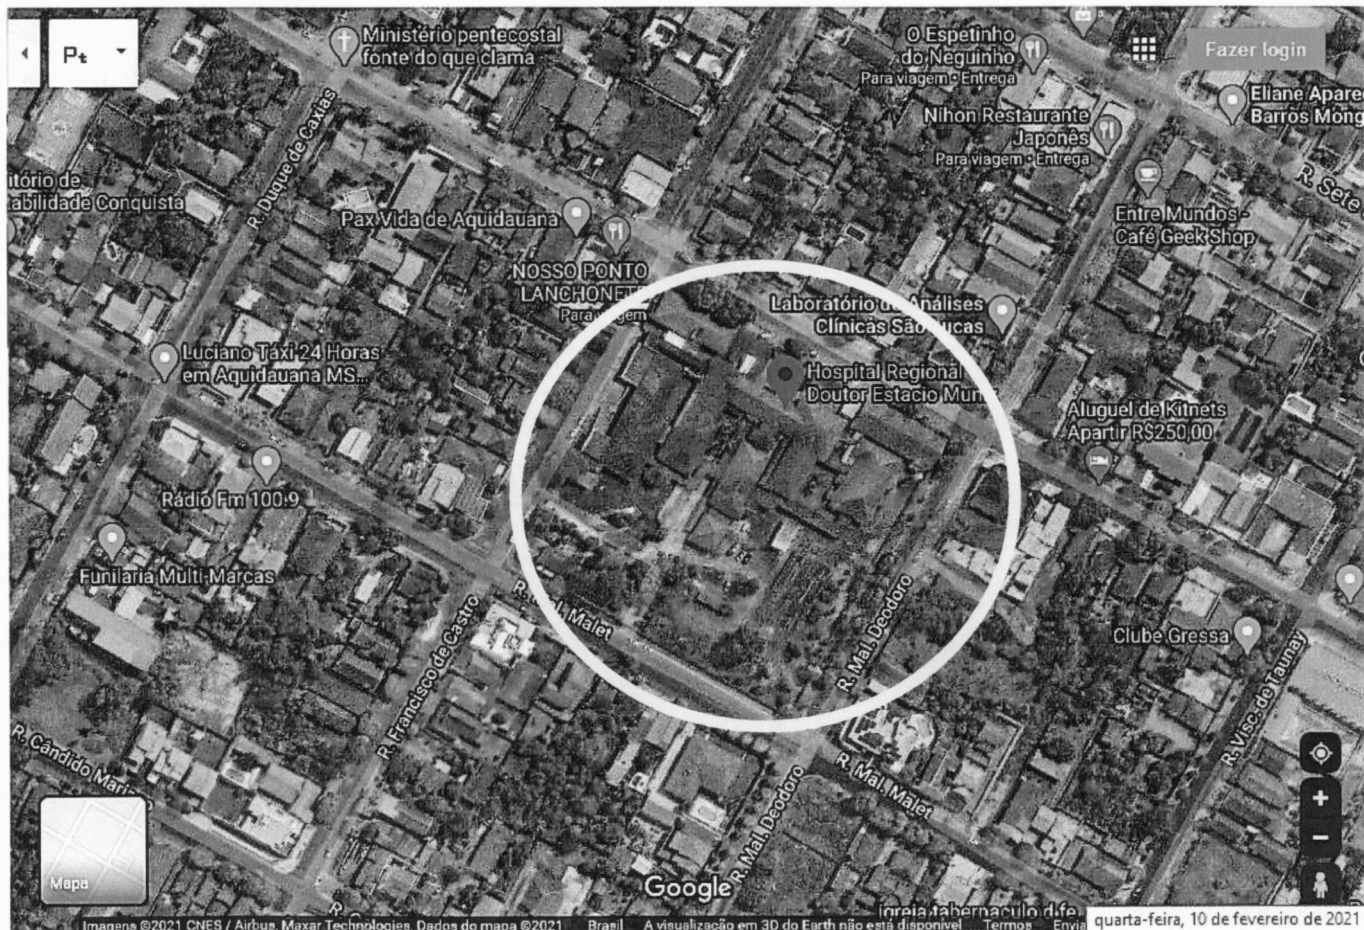

LOCALIZAÇÃO GEOGRÁFICA

Hospital Regional Doutor Estácio Muniz

Endereço: R. Manoel Antônio Paes de Barros, 1424 – Bairro Guanandy, Aquidauana-MS

LATITUDE: -20.480662595137296 - LONGITUDE: 55.78743694684711